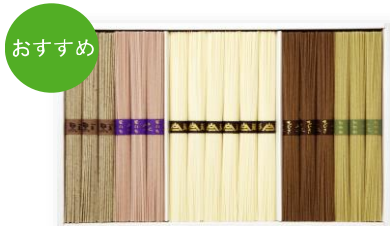

## 手延べそうめん

山一の手延べめんといえはやっぱりこれ！  
独特の強いコシと艶・旨味が絶品！  
伝統の味と技をご堪能下さい。

- ① YN-32 50g×24束 12人前
- ② YN-48 50g×40束 20人前

**ジュブリーレ鹿児島 特別価格**  
 ¥2,000(税込) ~~通常¥3,240(税込)~~  
 ¥3,000(税込) ~~通常¥4,860(税込)~~

おすすめ

## 手延べ創麺絵巻

山の幸、海の幸を練り込んだ多彩麺の詰合わせ！  
見て食べて楽しめる、鮮やかな多彩麺！  
おすすめです！

- ③ C-30 手延べ50g×6束、紫いも50g×3束、わかめ50g×3束、黒ごま45g×3束、ひじきめん50g×3束 9人前

**ジュブリーレ鹿児島 特別価格**  
 ¥3,000(税込)  
~~【通常¥3,240(税込)】~~

人気商品