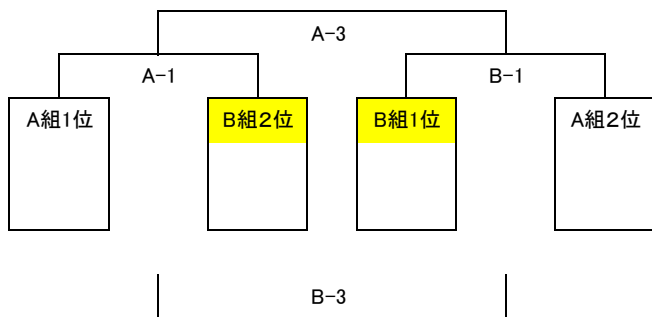

## 2016年度 鹿児島県 地区対抗(0-13)女子サッカー大会組み合わせ

大会1日目 9月17日(土)

試合時間五角形コート共通

- ① 10:00    ② 11:10    ③ 12:20    ④ 13:30    ⑤ 14:40

大会2日目9月18日(日)

### A案 離島勢が決勝トーナメントへ進出した場合

決勝トーナメント

- ① 09:00    ② 10:10    ③ 11:20    ④ 12:30    ⑤ 14:00    (4試合目と5試合目の間に休息を設ける)

フレンドリーマッチ