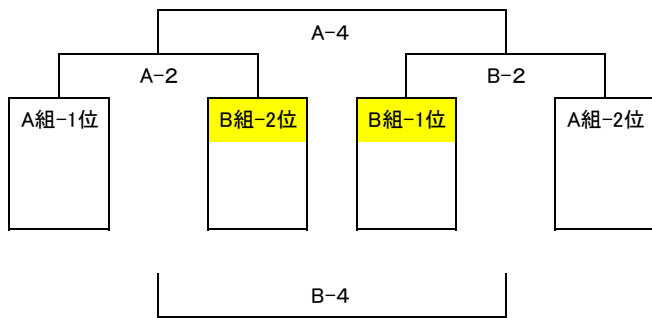

B案 離島勢が決勝トーナメントへ進出しなかった場合

決勝トーナメント (審判は本部審判員)