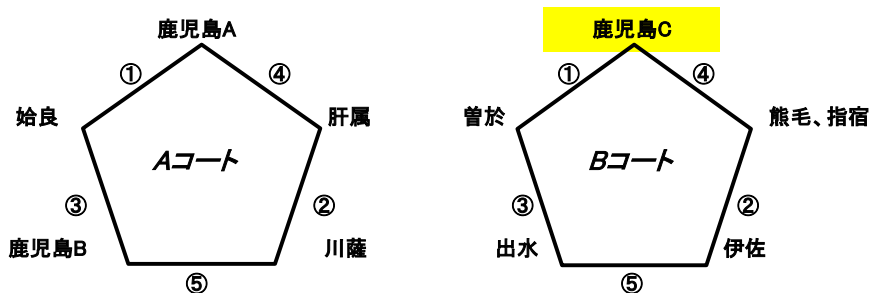

## 2016年度 鹿児島県 地区対抗(0-13)女子サッカー大会組み合わせ

大会1日目 9月17日(土)

試合時間五角形コート共通

- ① 10:00    ② 11:10    ③ 12:20    ④ 13:30    ⑤ 14:40

大会2日目9月18日(日)

### A案 離島勢が決勝トーナメントへ進出した場合

決勝トーナメント

- ① 09:00    ② 10:10    ③ 11:20    ④ 12:30    ⑤ 14:00    (4試合目と5試合目の間に休息を設ける)

フレンドリーマッチ