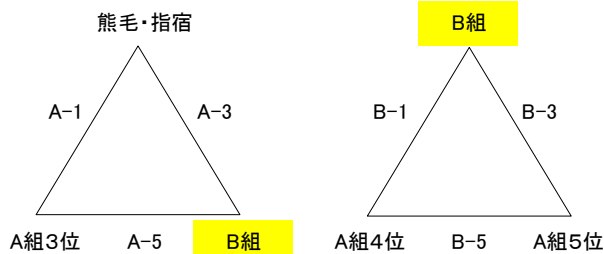

- ① 09:00   ② 10:10   ③ 11:20   ④ 12:30   ⑤ 13:40

フレンドリーマッチ (審判は相互審判で行う。試合のないチームが)