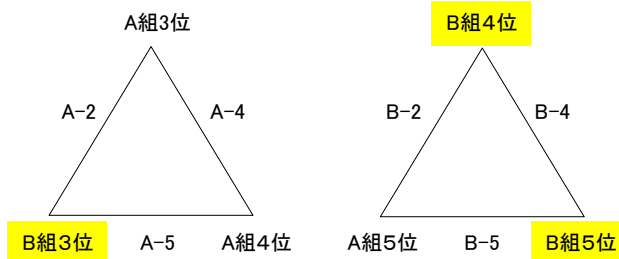

## 2016年度 鹿児島県 地区対抗(0-13)女子サッカー大会組み合わせ

大会1日目 9月17日(土)

試合時間五角形コート共通

- ① 10:00    ② 11:10    ③ 12:20    ④ 13:30    ⑤ 14:40

大会2日目9月18日(日)

### A案 離島勢が決勝トーナメントへ進出した場合

決勝トーナメント

- ① 09:00    ② 10:10    ③ 11:20    ④ 12:30    ⑤ 14:00    (4試合目と5試合目の間に休息を設ける)

フレンドリーマッチ