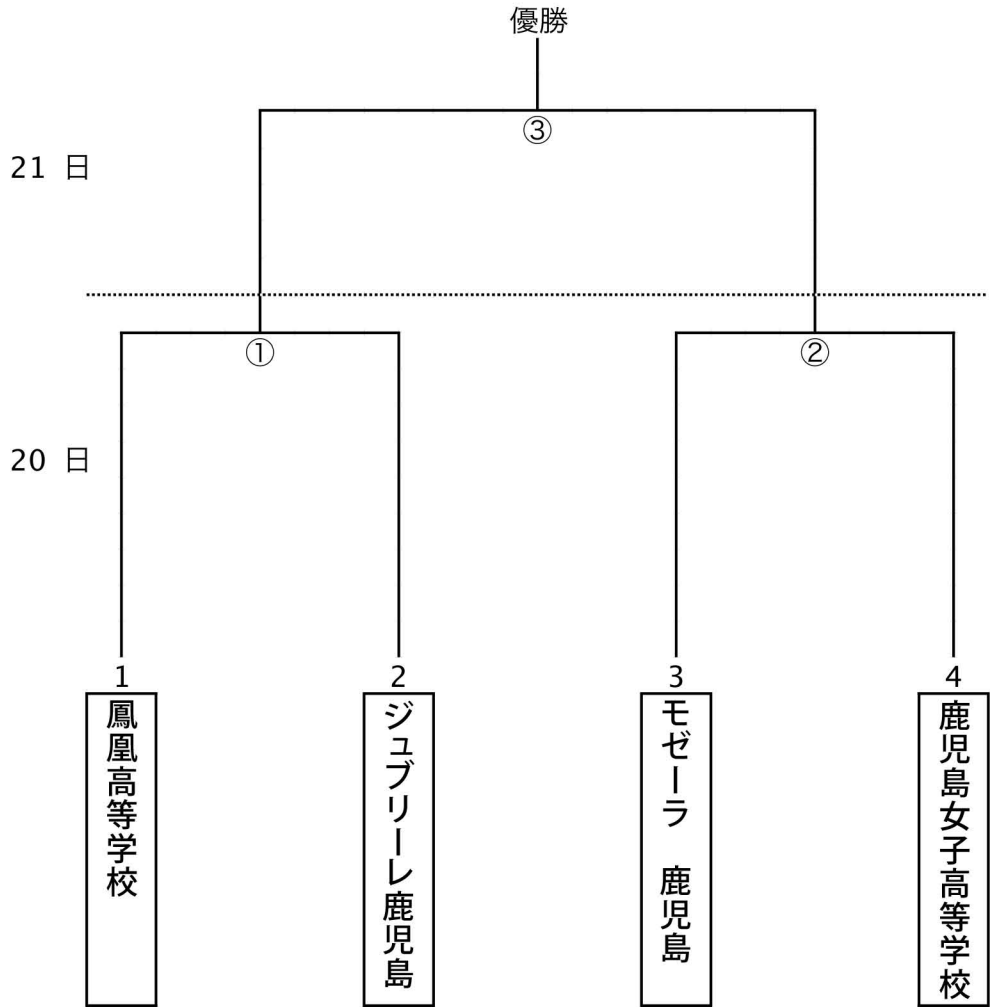

平成28年度 第31回 鹿児島県女子サッカー選手権大会

期日：平成28年8月20日（土）・21日（日）

会場：吹上浜海浜公園人工芝サッカー場・県立サッカー・ラグビー場

大会日程

		時 間	会 場
20日	①試合	9時30分	吹上浜海浜公園サッカー場
	②試合	11時30分	〃
21日	③試合	9時30分	県立サッカー・ラグビー場